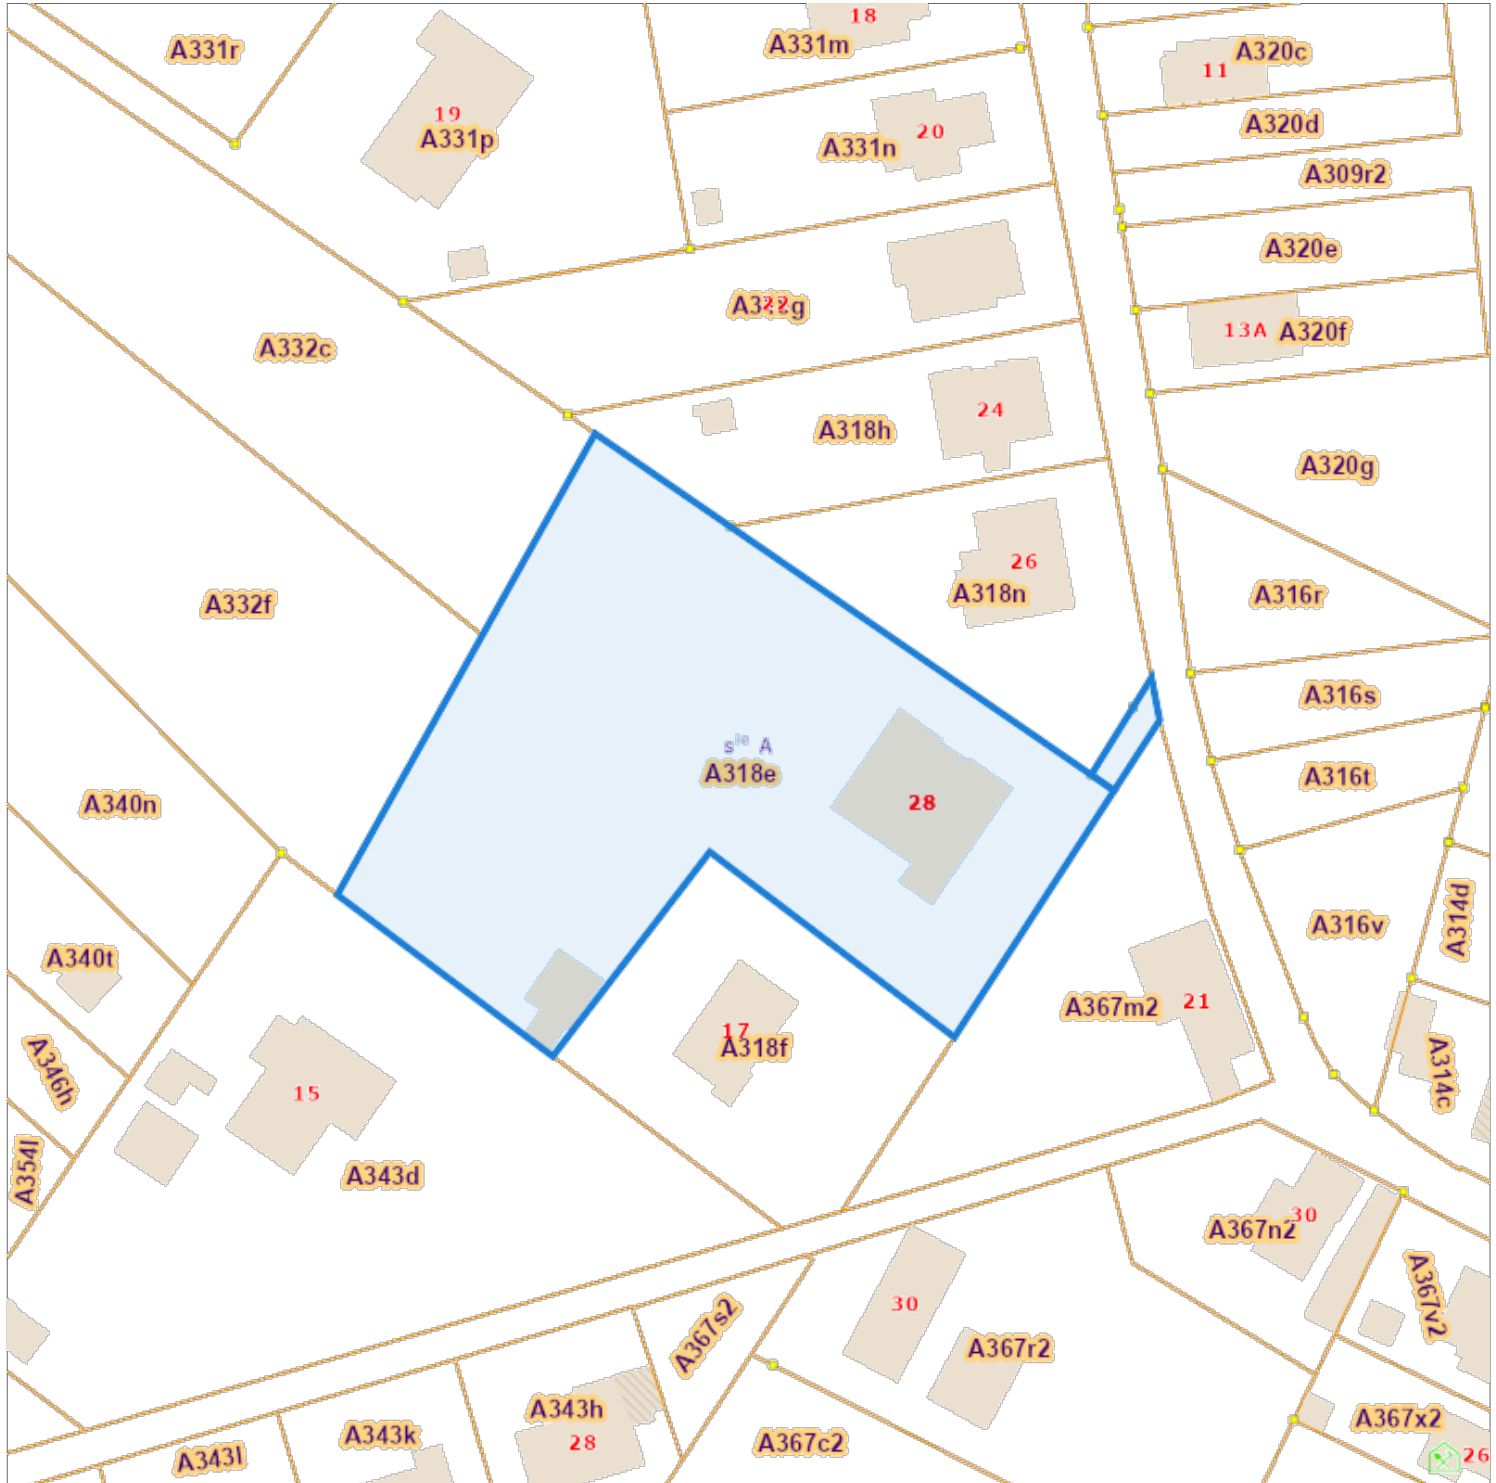

# Opzoeking kadaster

## Meest recente toestand

Referentie van het dossier: 2025-0427/001

Percelen:

Schaal: 1:1000

Capakey	Adres	Geïdentificeerd door
23011A0318/00E000	Mansborrestraat 28, 1760 Borchtlombeek	Capakey
23011A0318/00M000	DORP , Borchtlombeek	Capakey